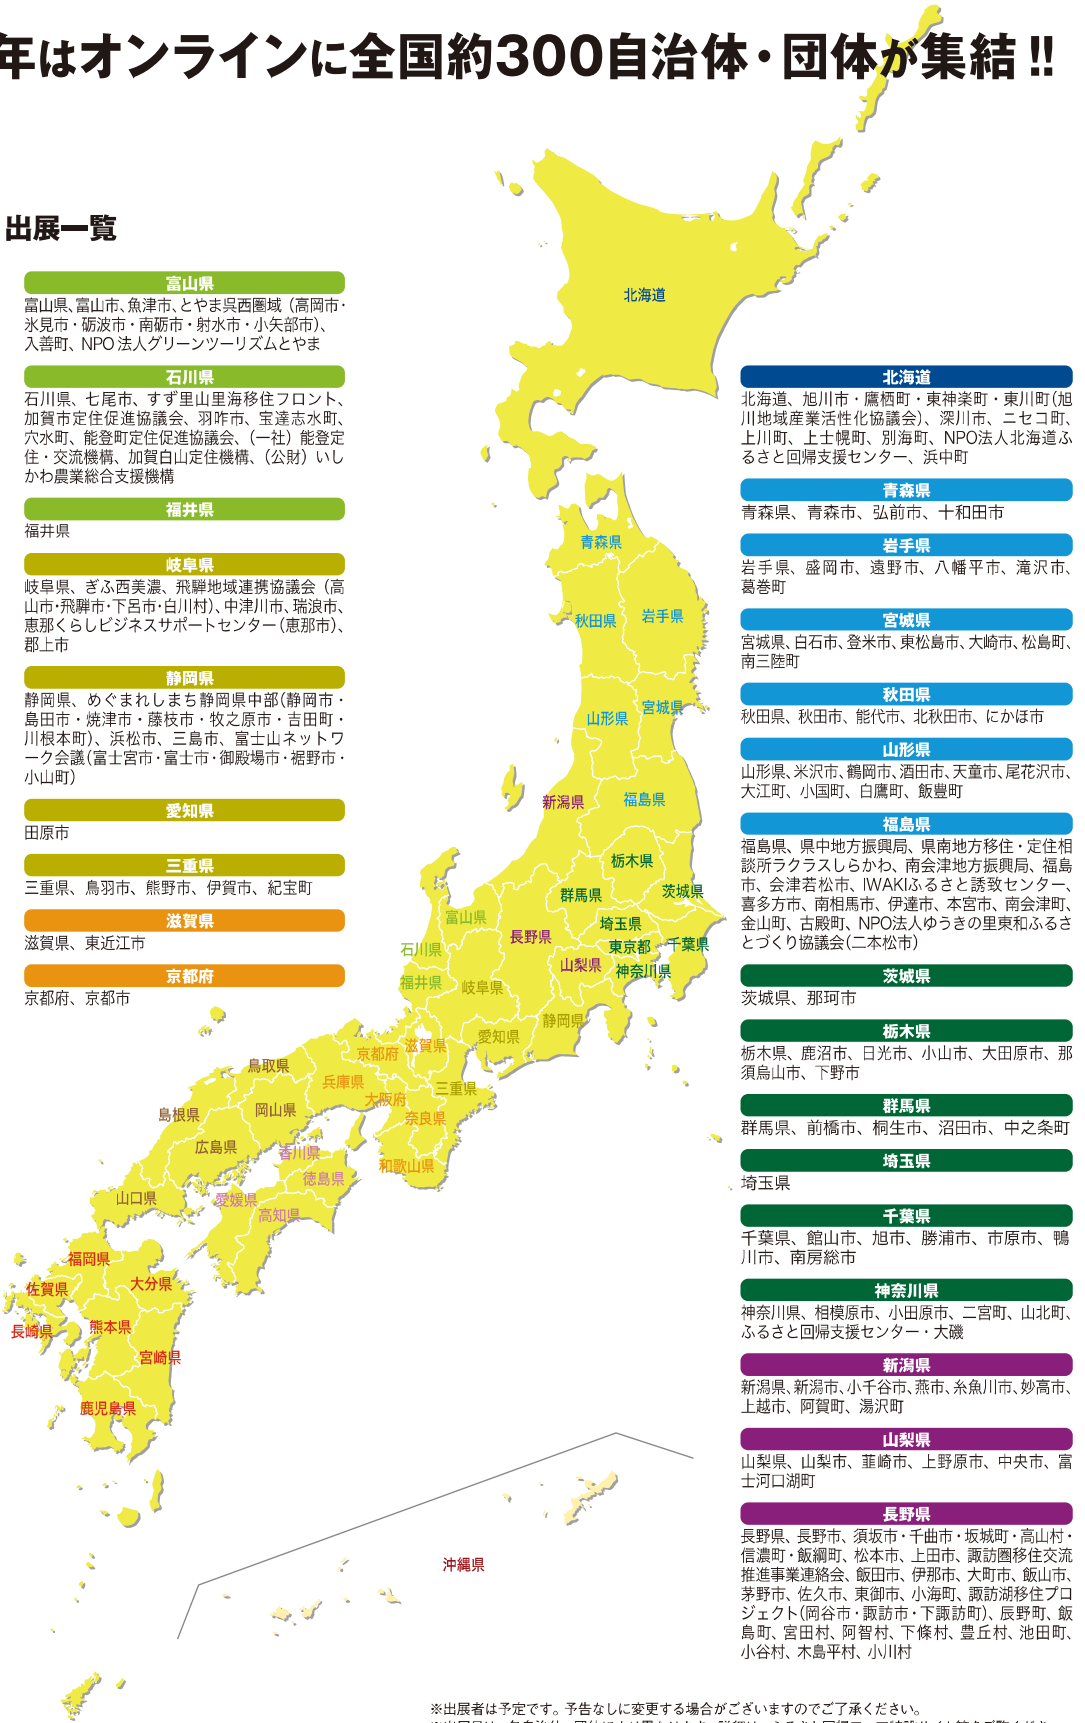

移住できるふるさとにきっと出会える。

認定NPO法人
ふるさと回帰支援センター

第16回

ふるさと回帰フェア2020

10月10日(土) 13:00~17:00

11日(日) 10:00~17:00

全国から300自治体が大集合。
国内最大のオンライン移住マッチングイベント

オンラインでイベント開催。
「新型コロナと地方移住」

藤谷浩介氏

田中幹夫南砺市長

山本一太
群馬県知事

若新雄純氏

饗庭伸氏

今年はオンラインに全国約300自治体・団体が集結!!

2020年 出展一覧

- 兵庫県**
兵庫県、たじま田舎暮らし情報センター、北播磨県民局、西播磨暮らしサポートセンター、神戸市、洲本市・南あわじ市・淡路市（あわじ島に住もう促進協議会）、豊岡市、養父市、宍粟地区自治協議会、丹波市、朝来市、麒麟のまち（香美町・新温泉町）
- 奈良県**
橿原市
- 和歌山県**
和歌山県、和歌山市、橋本市、田辺市
- 鳥取県**
（公財）ふるさと鳥取県定住機構、麒麟のまち（鳥取市・若美町・若桜町・智頭町・八頭町）
- 島根県**
（公財）ふるさと島根定住財団、（公財）しまね農業振興公社
- 岡山県**
岡山県、岡山市、おかやま高梁川流域（倉敷市・笠岡市・井原市・総社市・高梁市・新見市）、瀬戸内市、真庭市、吉備中央町
- 広島県**
広島県
- 山口県**
山口県、宇部市、山口市、岩国市
- 徳島県**
徳島県、三好市、美波町
- 香川県**
香川県、高松市、東かがわ市、多度津町
- 愛媛県**
愛媛県、松山市、八幡浜市、新居浜市
- 高知県**
高知県、高知市、仁淀川町、四万十町
- 福岡県**
福岡県、北九州市、柳川市
- 佐賀県**
佐賀県、佐賀市、唐津市、伊万里市、嬉野市
- 長崎県**
長崎県、長崎市、佐世保市、南島原市
- 熊本県**
熊本県、上天草市、天草市
- 大分県**
大分県、大分市、中津市、日田市、佐伯市、臼杵市、津久見市、豊後高田市、国東市
- 宮崎県**
宮崎県、都城市、延岡市、串間市、西都市
- 鹿児島県**
鹿児島県、鹿児島市、鹿屋市、霧島市、日置市、志布志市、伊佐市、さつま町、南大隅町、南種子島町、天城町、奄美群島広域事務組合
- 沖縄県**
おきなわ島ぐらし

- 富山県**
富山県、富山市、魚津市、とやま呉西圏域（高岡市・氷見市・砺波市・南砺市・射水市・小矢部市）、入善町、NPO法人グリーンツーリズムとやま
- 石川県**
石川県、七尾市、すず里山里海移住フロント、加賀市定住促進協議会、羽咋市、宝達志水町、穴水町、能登町定住促進協議会、（一社）能登定住・交流機構、加賀白山定住機構、（公財）いしかわ農業総合支援機構
- 福井県**
福井県
- 岐阜県**
岐阜県、ぎふ西美濃、飛騨地域連携協議会（高山市・飛騨市・下呂市・白川村）、中津川市、瑞浪市、恵那くらしビジネスサポートセンター（恵那市）、郡上市
- 静岡県**
静岡県、めぐまれしまち静岡県中部（静岡市・島田市・焼津市・藤枝市・牧之原市・吉田町・川根本町）、浜松市、三島市、富士山ネットワーク会議（富士宮市・富士市・御殿場市・裾野市・小山町）
- 愛知県**
田原市
- 三重県**
三重県、鳥羽市、熊野市、伊賀市、紀宝町
- 滋賀県**
滋賀県、東近江市
- 京都府**
京都府、京都市