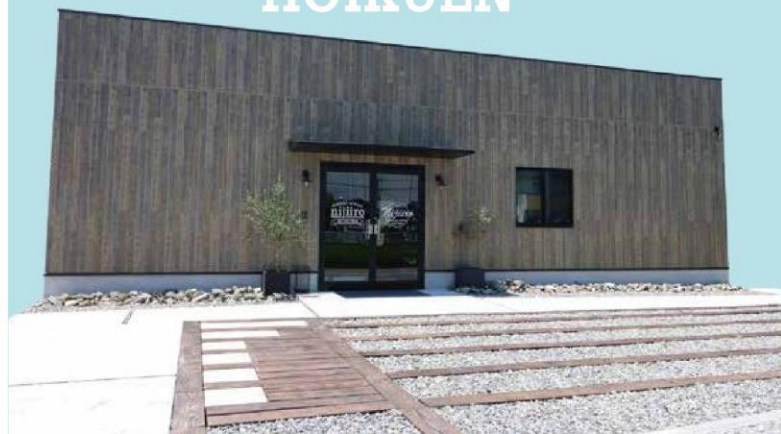

- 富士にじいろ保育園
- 住所: 富士市藤原186-29
- TEL: 0545-64-6410
- FAX: 0545-32-8480
- URL: www.f-nijiiro.com
- E-mail: info@f-nijiiro.com
- Open: 7:00 Close: 18:00

NURSERY SCHOOL
nijiiro
 HOIKUEN

富士市の小さな認可保育所

豊かに「生きる力」の基礎を育てる。

*よく遊び、よく食べ、よく寝る子ども。

*明るく笑顔いっぱいの子ども。

*よく見て、よく聞き、よく考える子ども。

《にじいろ保育園の1日》

7:00	OPEN
9:00~11:00	自由遊び
11:20	お昼ごはん
12:30~14:30	お昼寝
15:00	おやつ時間
18:00	CLOSE